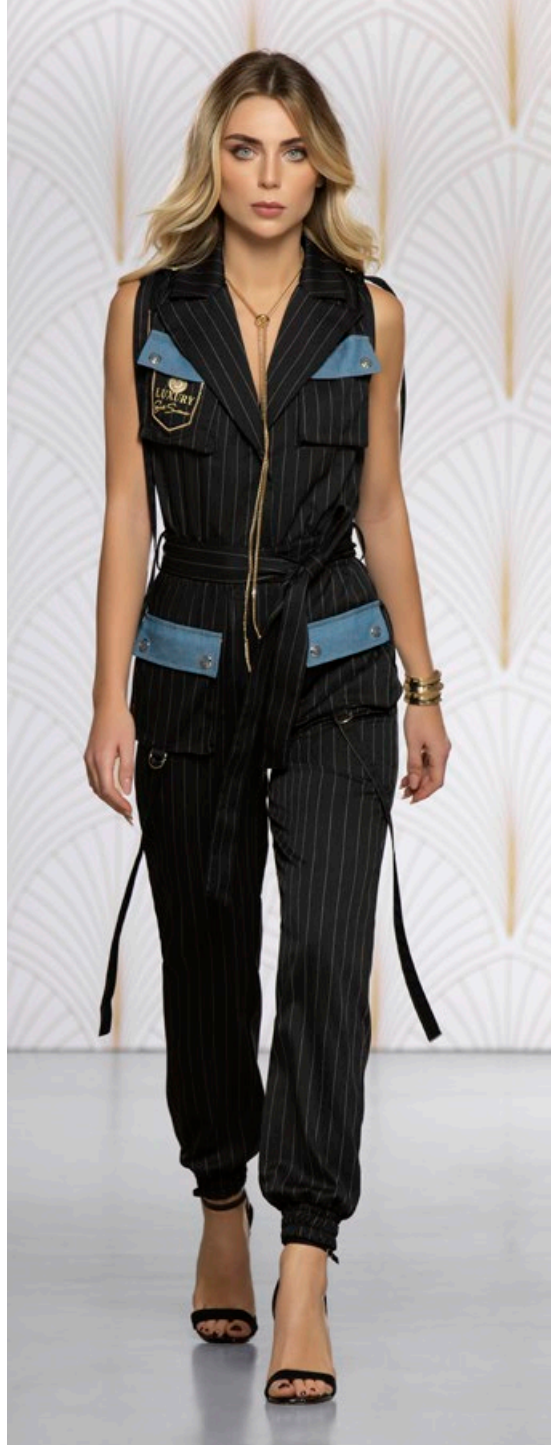

TUTA XPT914