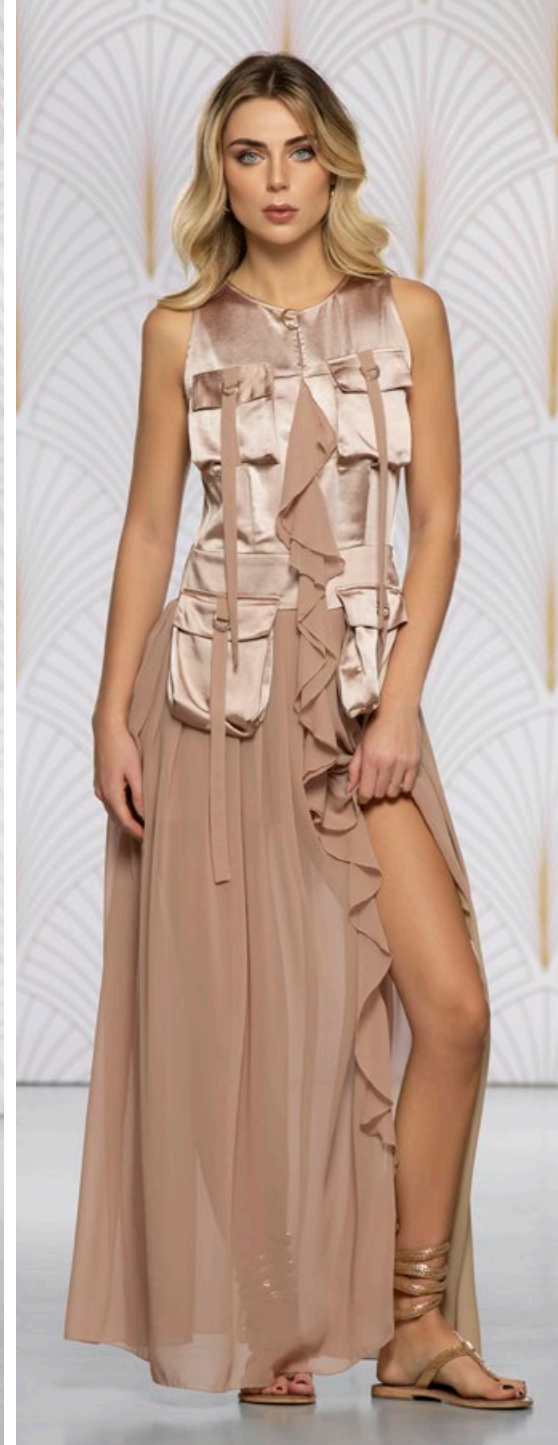

GILET RPT619
PANTALONE RPT626

ABITO RPT623